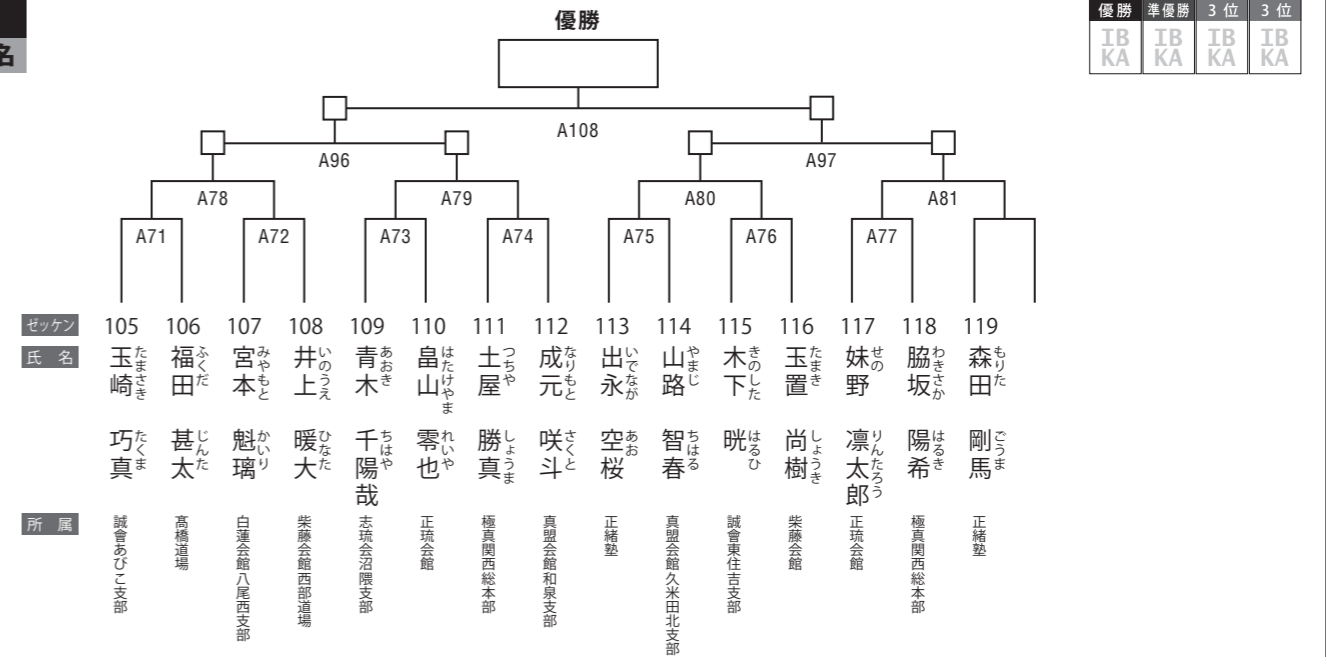

小学6年男子 初級クラス 15名

A コート