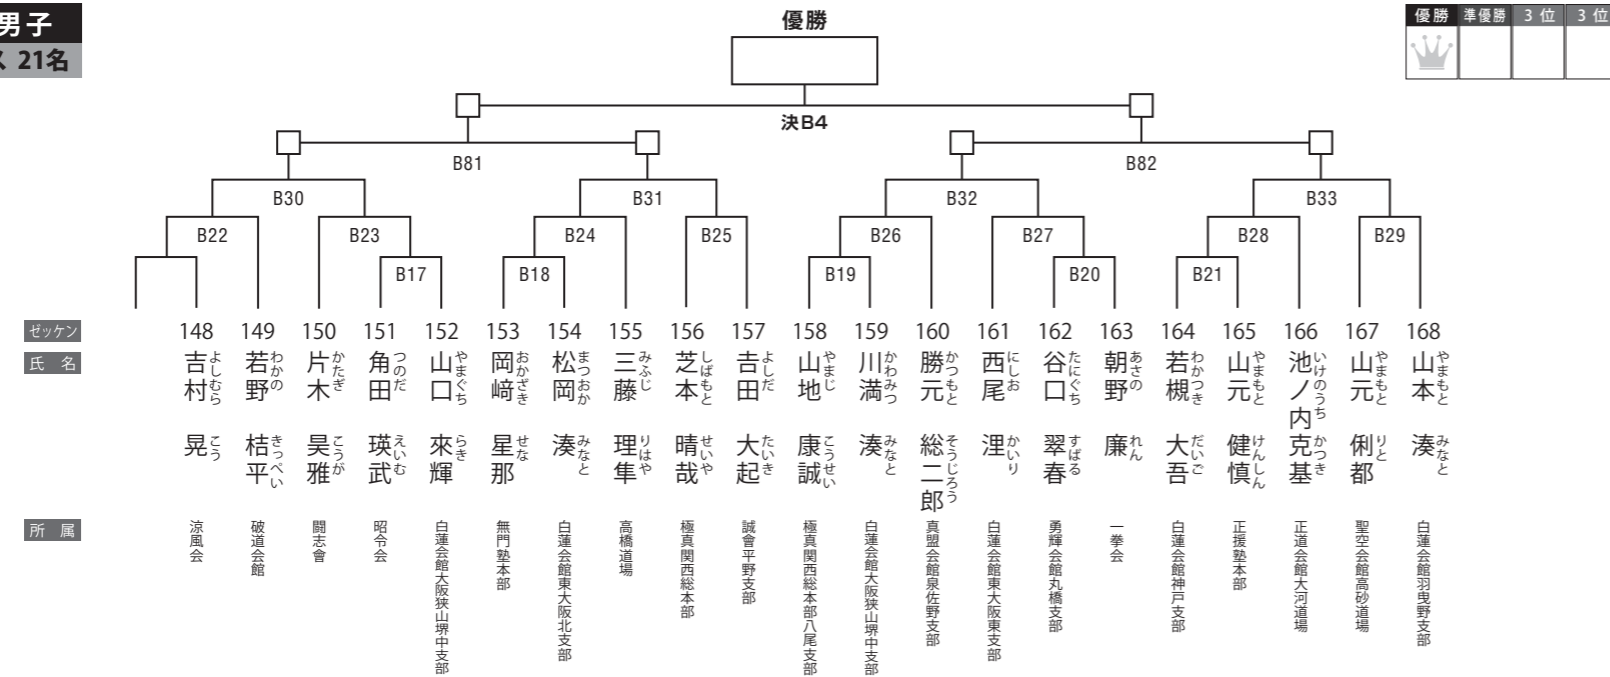

小学3年男子 認定クラス 21名

B コート