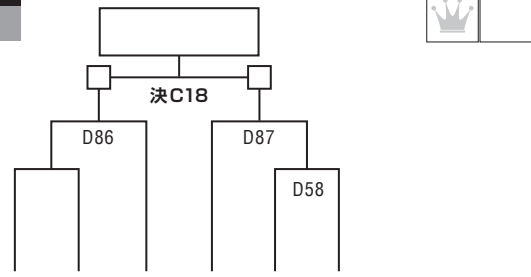

高校女子53kg未満 認定クラス 5名

D
コート

優勝

優勝 準優勝

ゼッケン	氏名	所属
419	岩井田 愛壽	誠會本部
420	平原 輝	遂心塾
421	数本 風依	龍言道場
422	竹内 湊音	高橋道場本部
423	箱田 桃佳	志球会本部