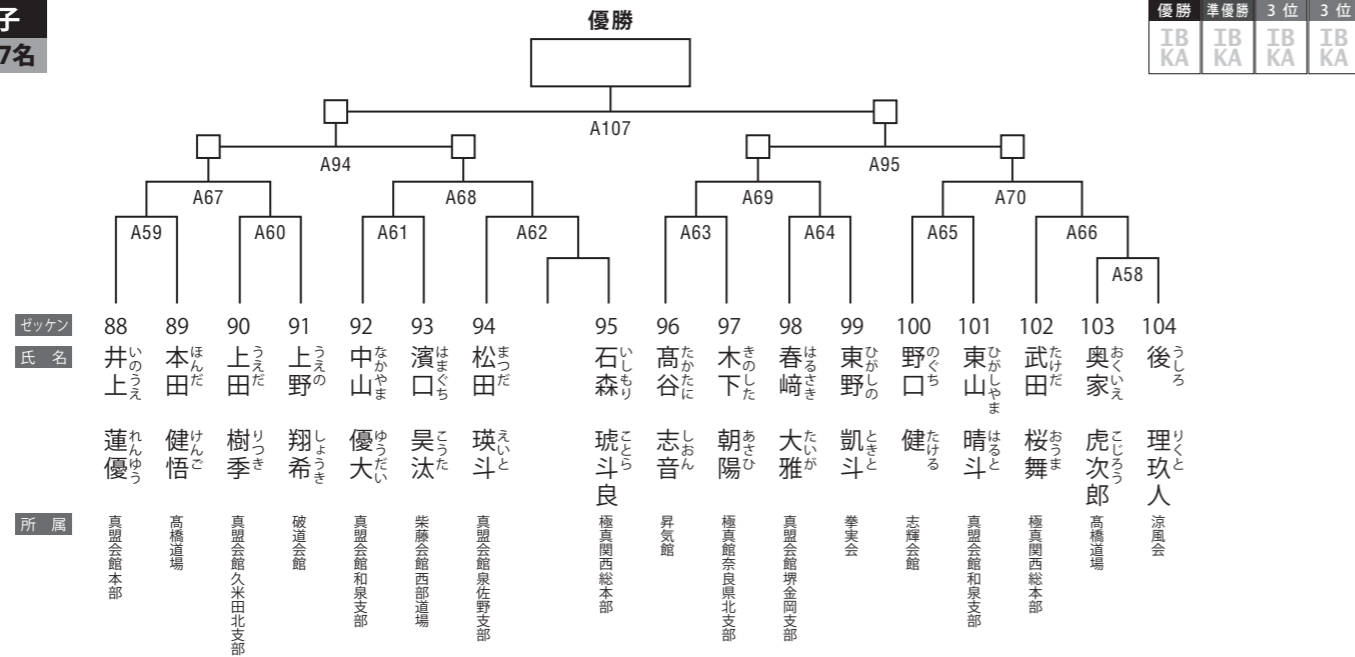

小学5年男子 初級クラス 17名

A コート