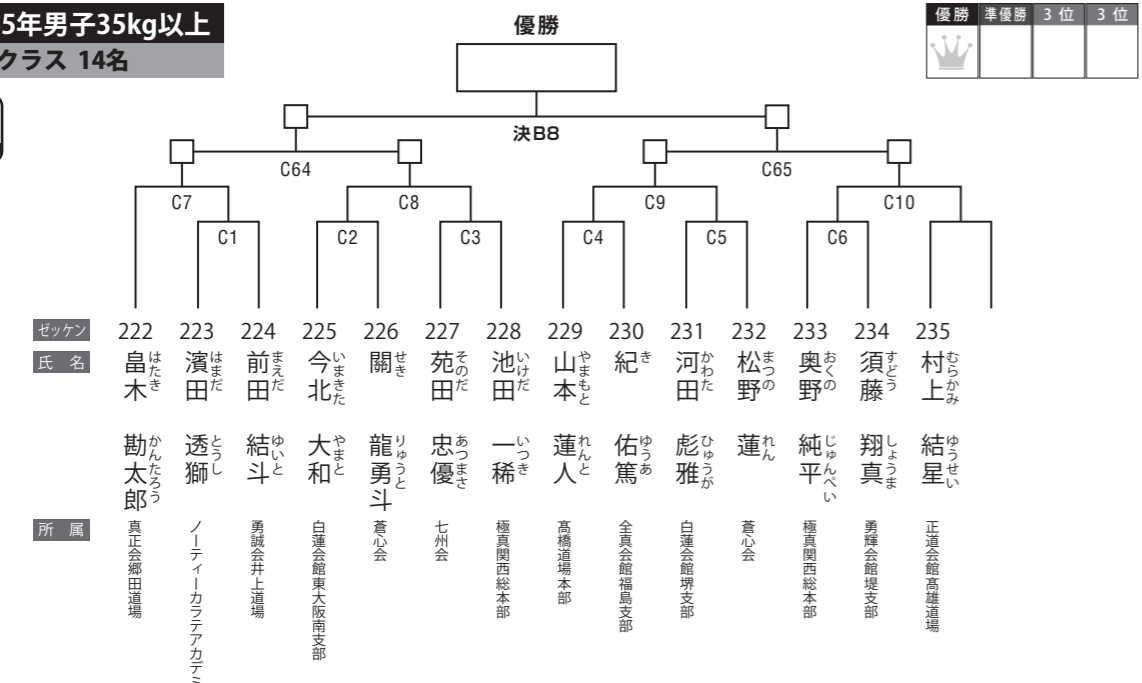

小学5年男子35kg以上
認定クラス 14名

C
コート