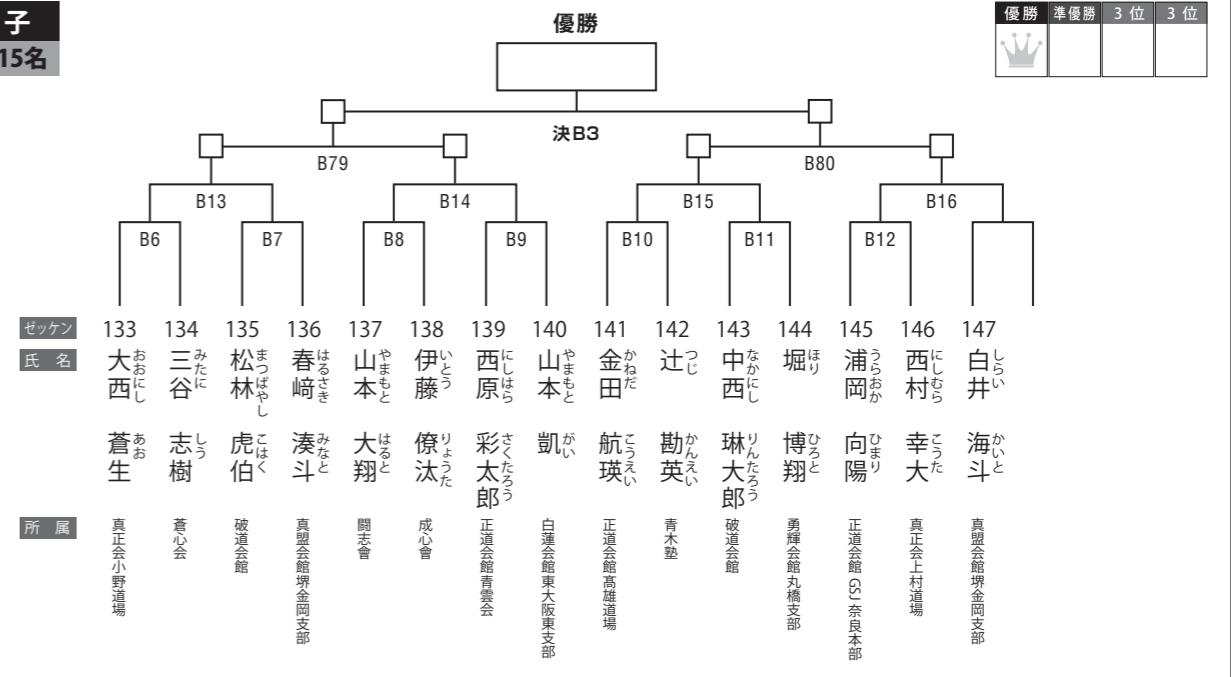

小学2年男子 認定クラス 15名

B コート