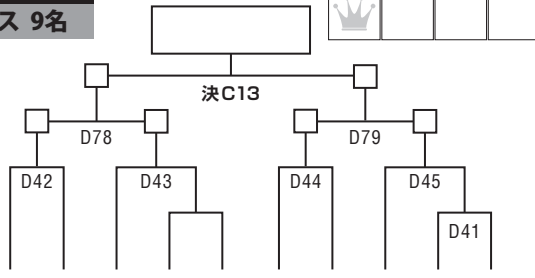

2025 WKO KARATE GRAND SLAM

👑 = J・A・C 出場権が与えられます。

小学5年女子 認定クラス 9名

D
コート

優勝

優勝 準優勝 3位 3位

ゼッケン	氏名	所属
384	中谷 寿那	破道会館
385	永井 あかり	格闘技吉田道場
386	平林 憂紀奈	正道会館青雲会
387	森川 愛彩	白蓮会館神戸支部
388	吉田 汐杏	岡村道場姫路本部
389	池添 すみれ	真蓮会館和泉支部
390	渡辺 咲来	志球会沼隈支部
391	荒木 千奈	全真会館福島支部
392	古岡 みのり	白蓮会館神戸支部

小学6年女子 認定クラス 11名

A
コート

優勝

優勝 準優勝 3位 3位

ゼッケン	氏名	所属
393	南野 美晴	真蓮会館泉佐野支部
394	井上 泉澄	高橋道場丹波市島支部
395	木下 陽葵	極真館奈良県北支部
396	斉藤 翼	蒼心会
397	中野 陽月	真蓮会館本部
398	菊池 瑚叶	悠心道場
399	蔭山 いろは	力愛会
400	屋根 采奈	正道会館大河道場
401	湯川 茉与	真蓮会館本部
402	宮本 結羽	大谷道場
403	中本 絆渚	小坂会館