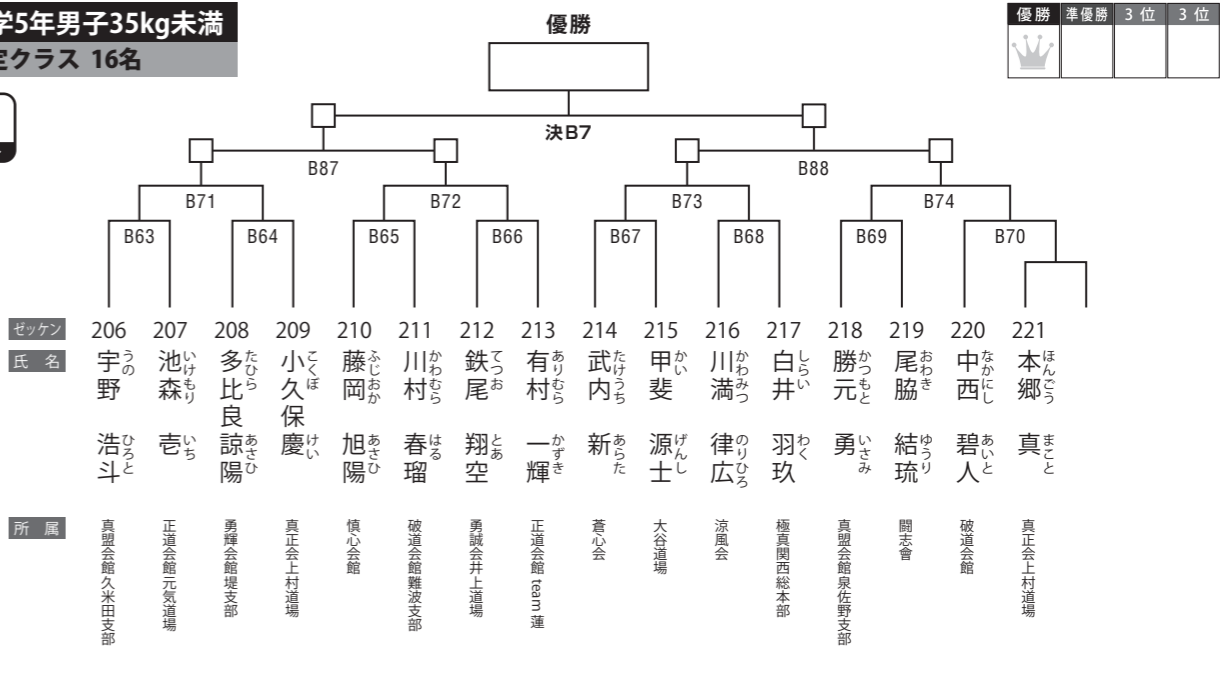

小学5年男子35kg未満
認定クラス 16名

B
コート