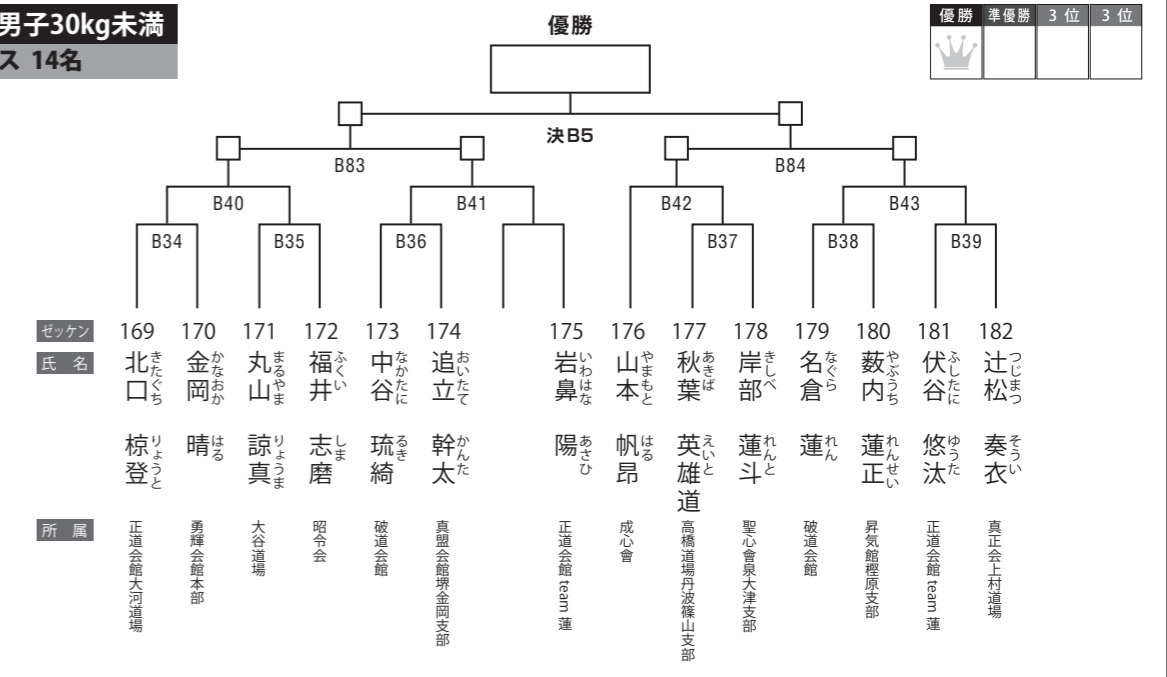

小学2年男子 認定クラス 15名

B コート

小学3年男子 認定クラス 21名

B コート

小学4年男子30kg未満 認定クラス 14名

B コート

小学4年男子30kg以上
認定クラス 23名

B
コート