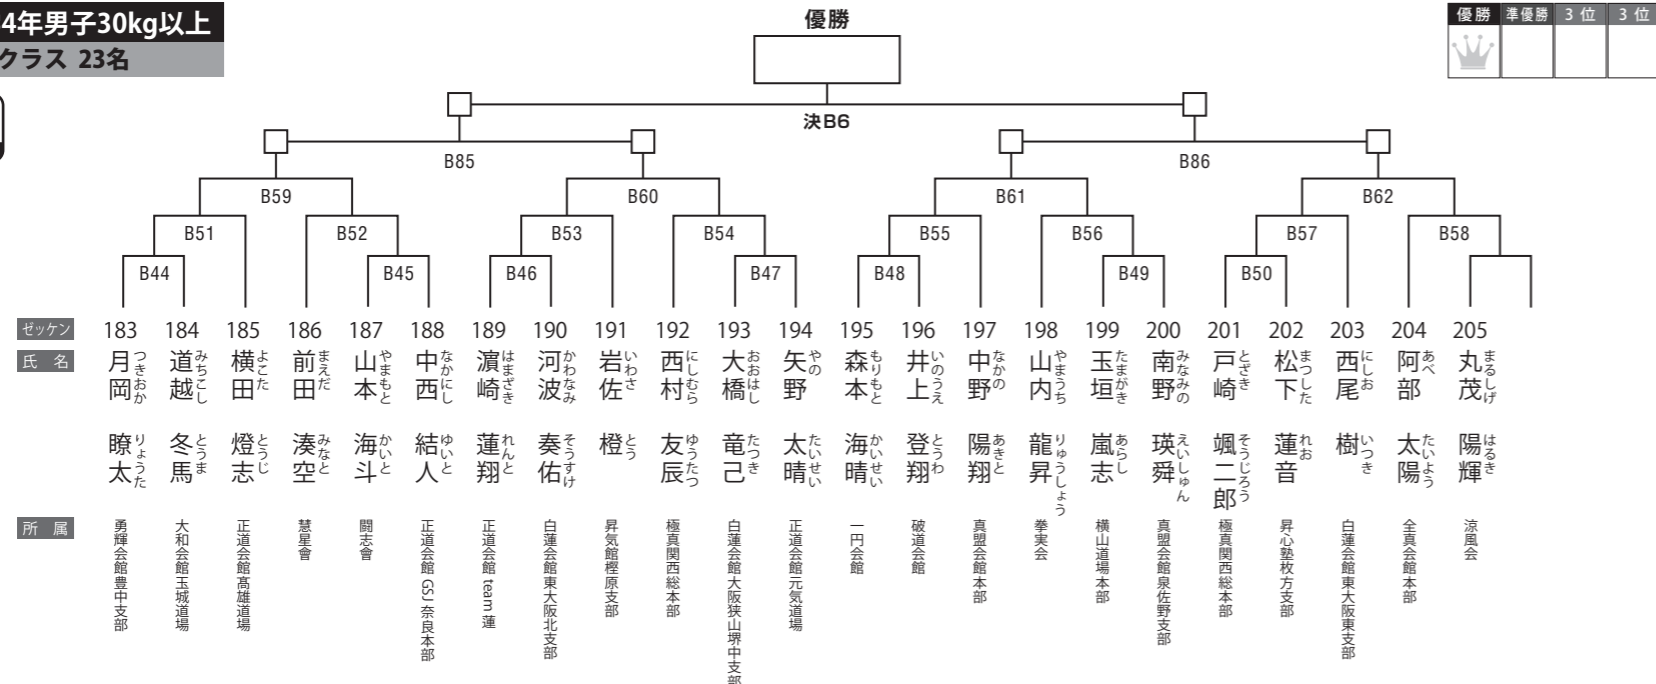

小学2年男子 認定クラス 15名

B コート

小学3年男子 認定クラス 21名

B コート

小学4年男子30kg未満 認定クラス 14名

B コート

小学4年男子30kg以上
認定クラス 23名

B
コート