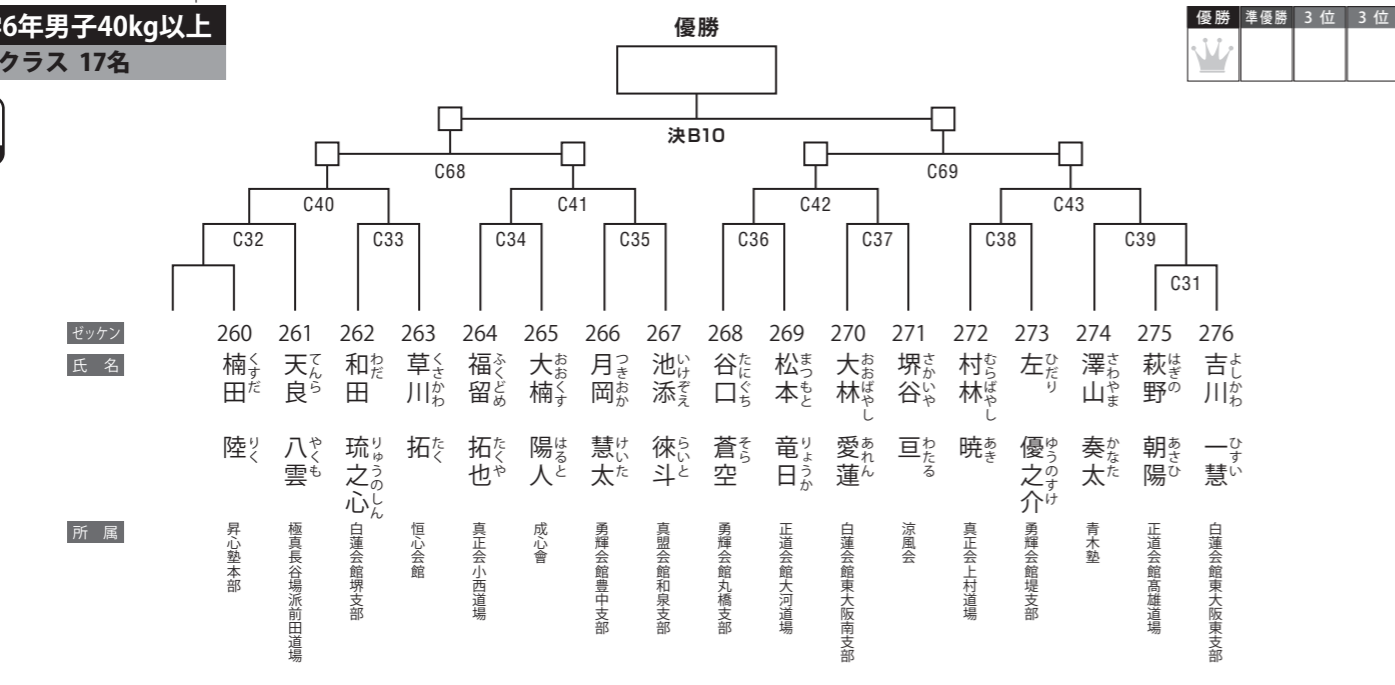

小学5年男子35kg未満
認定クラス 16名

B
コート

小学5年男子35kg以上
認定クラス 14名

C
コート

小学6年男子40kg未満
認定クラス 24名

C
コート

小学6年男子40kg以上
認定クラス 17名

C
コート