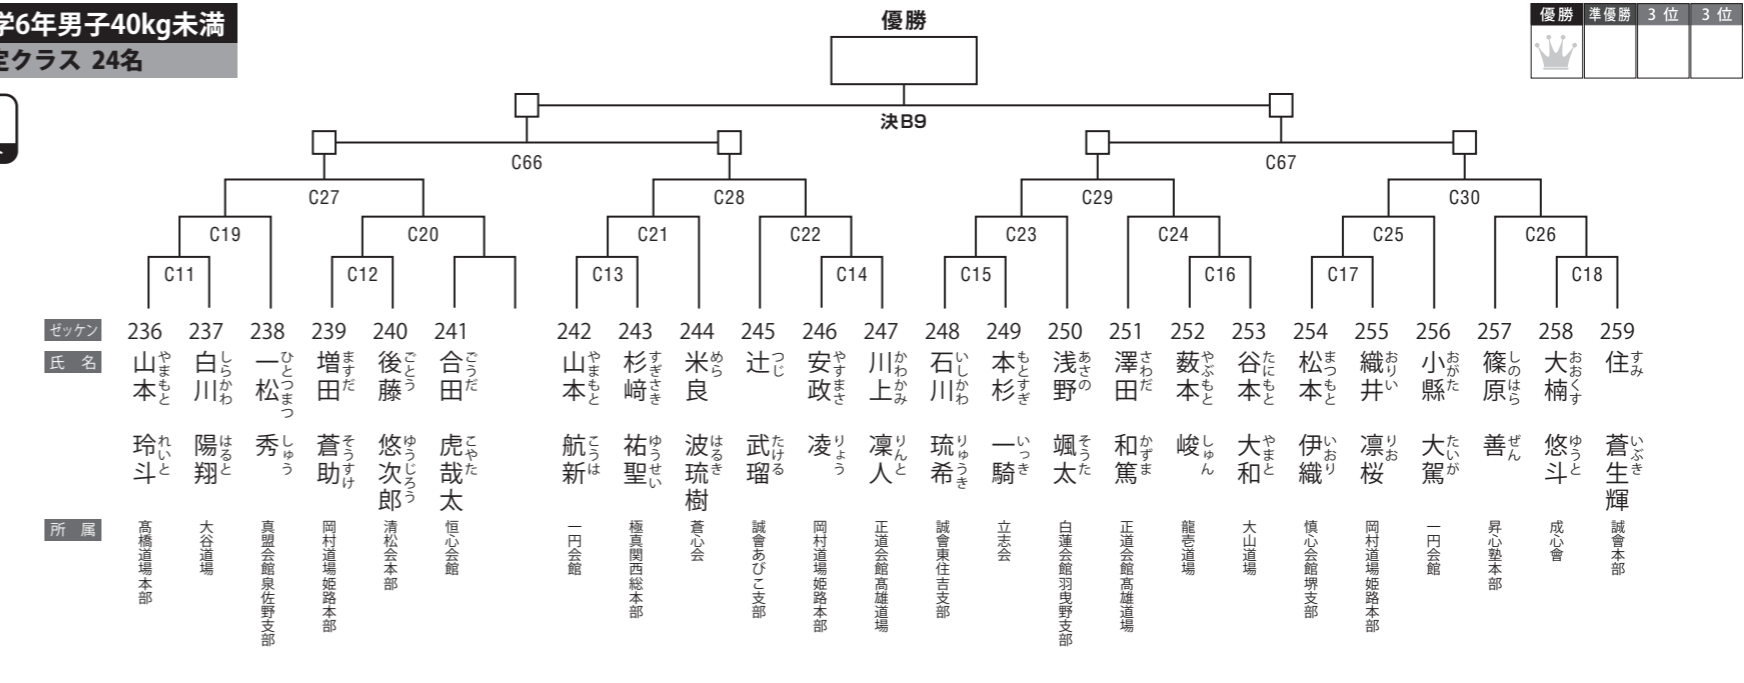

小学5年男子35kg未満
認定クラス 16名

B
コート

小学5年男子35kg以上
認定クラス 14名

C
コート

小学6年男子40kg未満
認定クラス 24名

C
コート

小学6年男子40kg以上
認定クラス 17名

C
コート