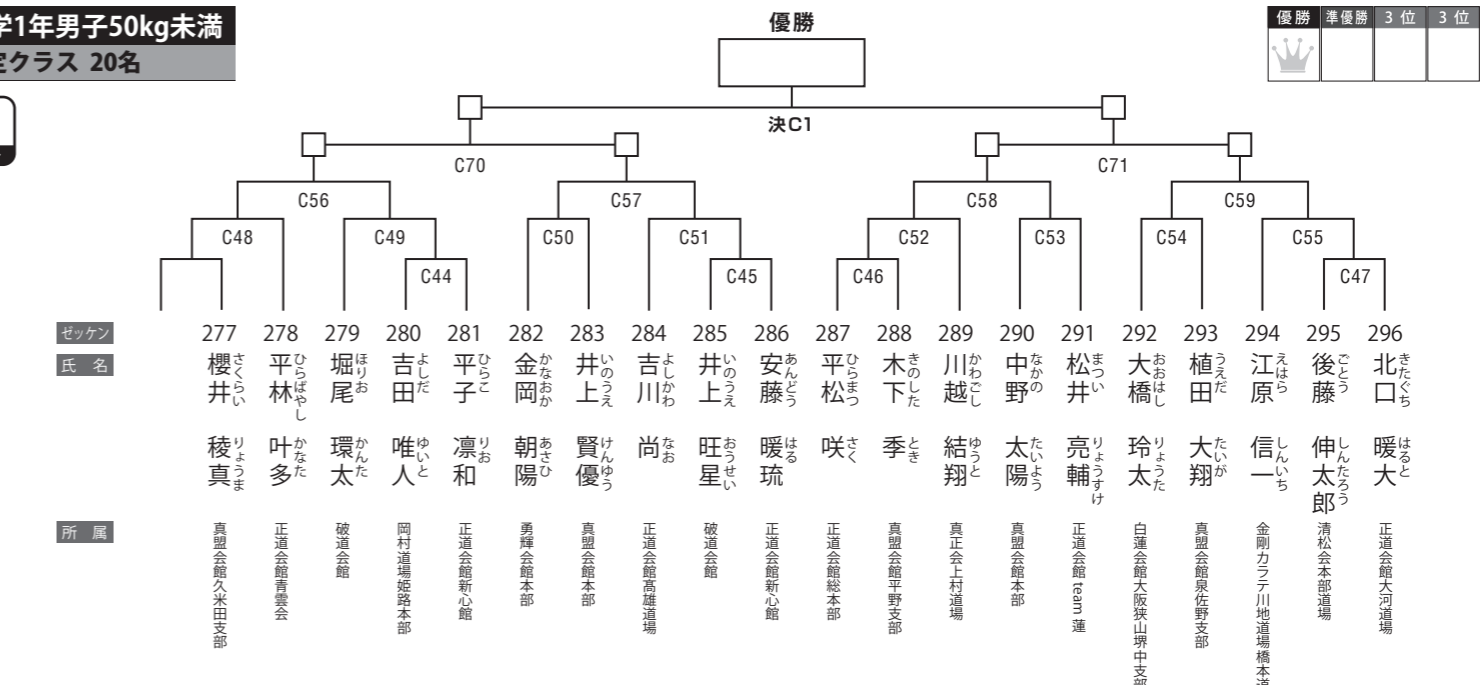

中学1年男子50kg未満
認定クラス 20名

C
コート