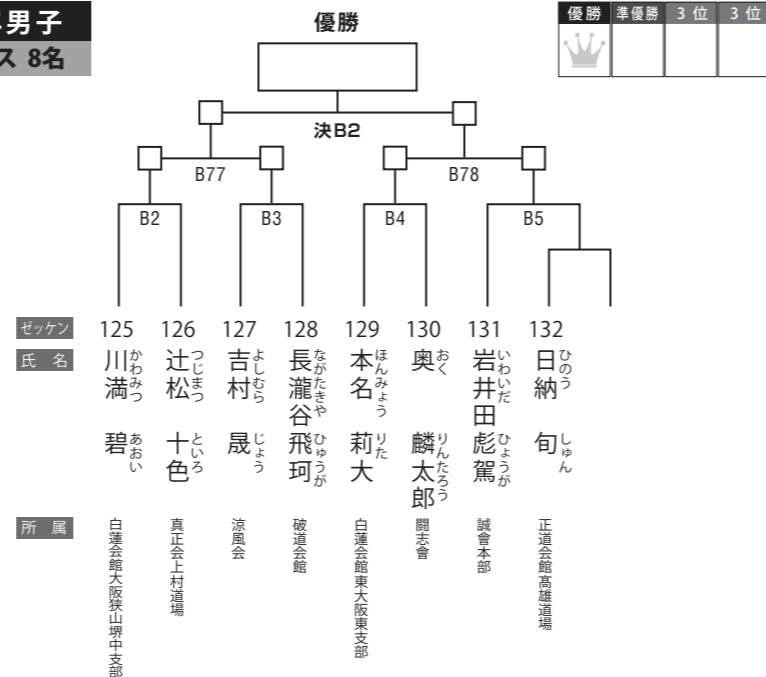

小学5年男子 初級クラス 17名

A コート

小学6年男子 初級クラス 15名

A コート

幼年男女混合 認定クラス 5名

B コート

小学1年男子 認定クラス 8名

B コート