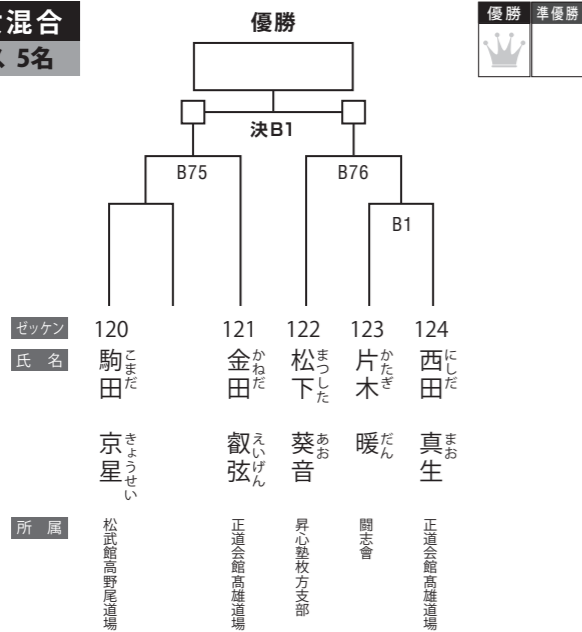

小学5年男子 初級クラス 17名

A コート

小学6年男子 初級クラス 15名

A コート

幼年男女混合 認定クラス 5名

B コート

小学1年男子 認定クラス 8名

B コート