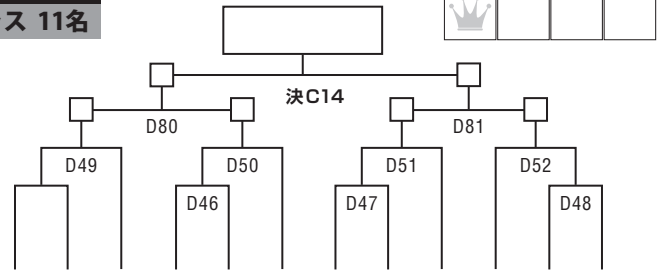

2025 WKO KARATE GRAND SLAM

👑 = J・A・C 出場権が与えられます。

小学5年女子 認定クラス 9名

D
コート

優勝

優勝 準優勝 3位 3位

ゼッケン	氏名	所属
384	中谷 寿那	破道会館
385	永井 あかり	格闘技吉田道場
386	平林 憂紀奈	正道会館青雲会
387	森川 愛彩	白蓮会館神戸支部
388	吉田 汐杏	岡村道場姫路本部
389	池添 すみれ	真蓮会館和泉支部
390	渡辺 咲来	志球会沼隈支部
391	荒木 千奈	全真会館福島支部
392	古岡 みのり	白蓮会館神戸支部

小学6年女子 認定クラス 11名

A
コート

優勝

優勝 準優勝 3位 3位

ゼッケン	氏名	所属
393	南野 美晴	真蓮会館泉佐野支部
394	井上 泉澄	高橋道場丹波市島支部
395	木下 陽葵	極真館奈良県北支部
396	斉藤 翼	蒼心会
397	中野 陽月	真蓮会館本部
398	菊池 瑚叶	悠心道場
399	蔭山 いろは	力愛会
400	屋根 采奈	正道会館大河道場
401	湯川 茉与	真蓮会館本部
402	宮本 結羽	大谷道場
403	中本 絆渚	小坂会館