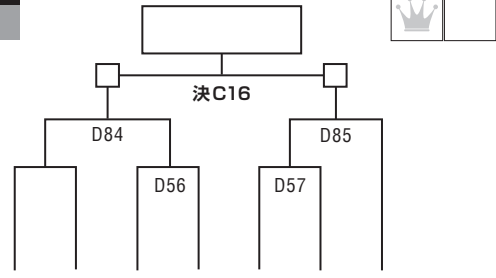

小学6年女子 認定クラス 11名

A
コート

優勝

優勝 準優勝 3位 3位

ゼッケン	氏名	所属
393	南野 美晴	真蓮会館泉佐野支部
394	井上 泉澄	高橋道場丹波市島支部
395	木下 陽葵	極真館奈良県北支部
396	斉藤 翼	蒼心会
397	中野 陽月	真蓮会館本部
398	菊池 瑚叶	悠心道場
399	蔭山 いろは	力愛会
400	屋根 采奈	正道会館大河道場
401	湯川 茉与	真蓮会館本部
402	宮本 結羽	大谷道場
403	中本 絆渚	小坂会館

中学1年女子 認定クラス 7名

D
コート

優勝

優勝 準優勝

ゼッケン	氏名	所属
404	竹本 莉愛	白蓮会館東大阪南支部
405	武田 希依	志球会沼隈支部
406	白数 るあら	昇心塾八日市支部
407	和田 陽葵	成心會
408	箱田 実和	志球会本部
409	森内 香鈴	真蓮会館堺金岡支部
410	駒田 好奏	松武館高野尾道場

中学2年女子 認定クラス 6名

D
コート

優勝

優勝 準優勝

ゼッケン	氏名	所属
411	青井 結依	真蓮会館泉佐野支部
412	中尾 優月	小坂会館
413	永井 さくら	格闘技吉田道場
414	速水 初唯	白蓮会館堺支部
415	庄司 集	志球会館
416	川満 愛奈	涼風会

中学3年女子 認定クラス 2名

D
コート

優勝

優勝 準優勝

ゼッケン	氏名	所属
417	野澤 海音	白蓮会館神戸支部
418	野口 りん子	志球会館

高校女子53kg未満 認定クラス 5名