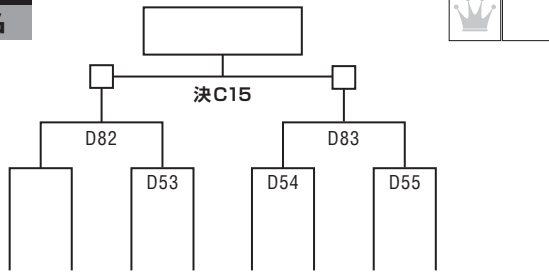

中学1年女子 認定クラス 7名

D
コート

優勝

優勝 準優勝

ゼッケン	氏名	所属
404	竹本 莉愛	白蓮会館東大阪南支部
405	武田 希依	志球会沼隈支部
406	白数 るあら	昇心塾八日市支部
407	和田 陽葵	成心會
408	箱田 実和	志球会本部
409	森内 香鈴	真蓮会館堺金岡支部
410	駒田 好奏	松武館高野尾道場